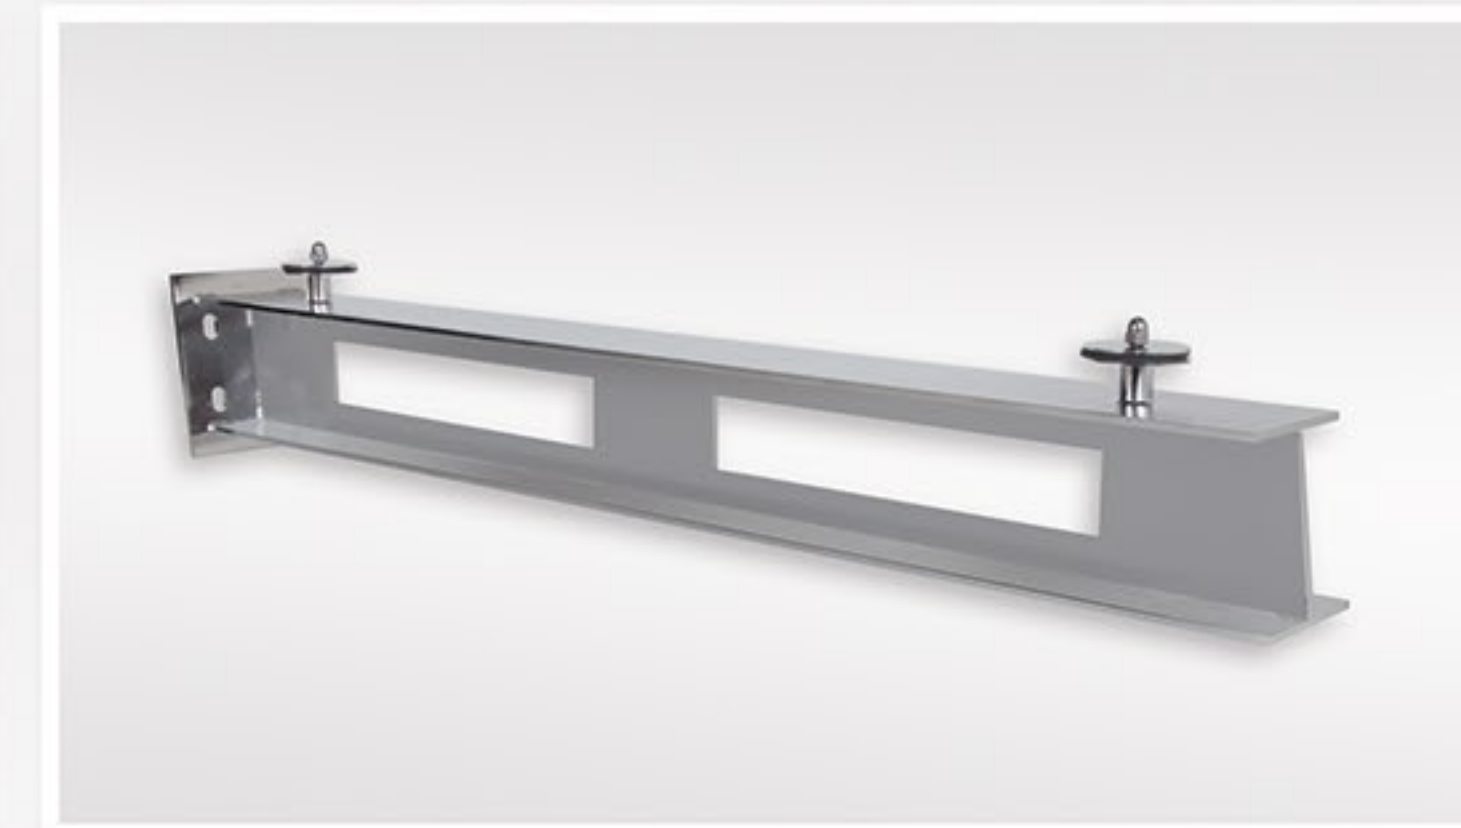

Ihr Benjamin Krauß
Geschäftsführender Gesellschafter

SCHLICHTE
ELEGANZ

auf das Wesentliche reduziert

Modellname:

KAMET

Serie: T-Träger

Material:

Konsolen in Ausführung Edelstahl (1.4301), im Vollbad gebeizt und elektrolytisch poliert. Somit ist ein optimaler Korrosionsschutz gewährleistet. Die Verglasung besteht aus Verbundsicherheitsglas (VSG/TVG)

Modelle dieser Serie sind in Anlehnung an T-Träger aus dem Stahlbau gefertigt. Wir haben den T-Träger neu interpretiert und ein technisch anmutendes Vordach entwickelt.

Beim Modell Kamet sind vier Kreise in die Konsolen gelasert.

In folgenden Standardmaßen erhältlich: 140 cm / 100 cm 160 cm / 100 cm 180 cm / 100 cm

Weitere Abmessungen auf Anfrage möglich.

Modellname:

MAKALU

Serie: T-Träger

Material:

Konsolen in Ausführung Edelstahl (1.4301), im Vollbad gebeizt und elektrolytisch poliert. Somit ist ein optimaler Korrosionsschutz gewährleistet. Die Verglasung besteht aus Verbundsicherheitsglas (VSG/TVG)

Modelle dieser Serie sind in Anlehnung an T-Träger aus dem Stahlbau gefertigt. Wir haben den T-Träger neu interpretiert und ein technisch anmutendes Vordach entwickelt.

Beim Modell Makalu sind zwei Rechtecke in die Konsolen gelasert.