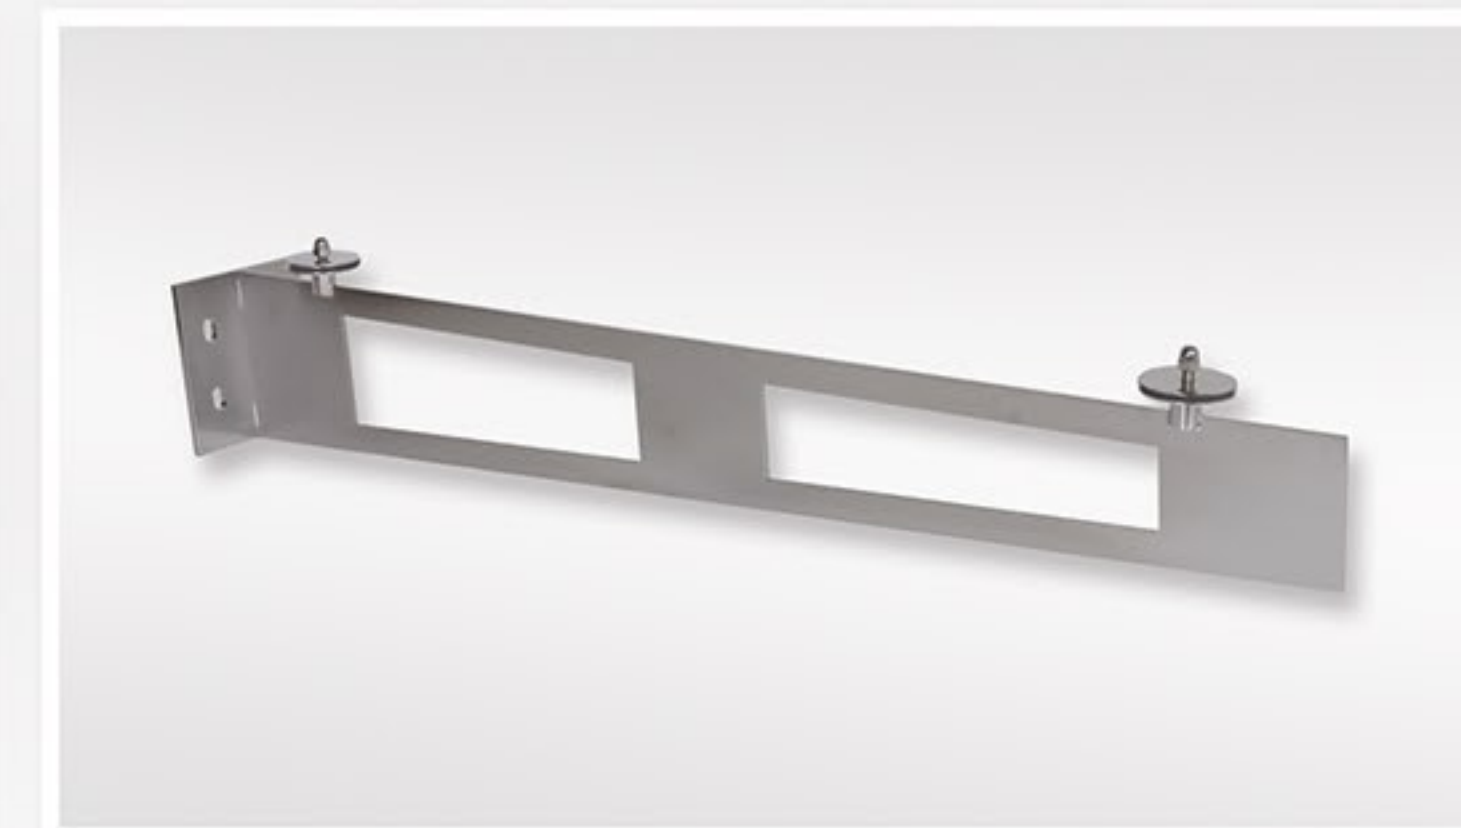

Ihr Benjamin Krauß
Geschäftsführender Gesellschafter

SCHLICHTE
ELEGANZ

auf das Wesentliche reduziert

Modellname:

KAMET

Serie: T-Träger

Material:

Konsolen in Ausführung Edelstahl (1.4301), im Vollbad gebeizt und elektrolytisch poliert. Somit ist ein optimaler Korrosionsschutz gewährleistet. Die Verglasung besteht aus Verbundsicherheitsglas (VSG/TVG)

Schwert-Variante, pro Konsole zwei gelaserte Kreise in unterschiedlicher Größe. Dadurch wirkt das Modell Grossglockner leicht und aufgelockert.

In folgenden Standardmaßen erhältlich: 140 cm / 100 cm 160 cm / 100 cm 180 cm / 100 cm

Weitere Abmessungen auf Anfrage möglich.

Modellname:

ZUGSPITZE

Serie: **Schwert**

Material:

Konsolen in Ausführung Edelstahl (1.4301), im Vollbad gebeizt und elektrolytisch poliert. Somit ist ein optimaler Korrosionsschutz gewährleistet. Die Verglasung besteht aus Verbundsicherheitsglas (VSG/TVG)

Schwert-Variante, pro Konsole zwei gelaserte Ausschnitte.
Dadurch wird beim Modell Zugspitze eine filigrane Wirkung erzielt.

In folgenden Standardmaßen erhältlich: 140 cm / 100 cm 160 cm / 100 cm 180 cm / 100 cm
Weitere Abmessungen auf Anfrage möglich.