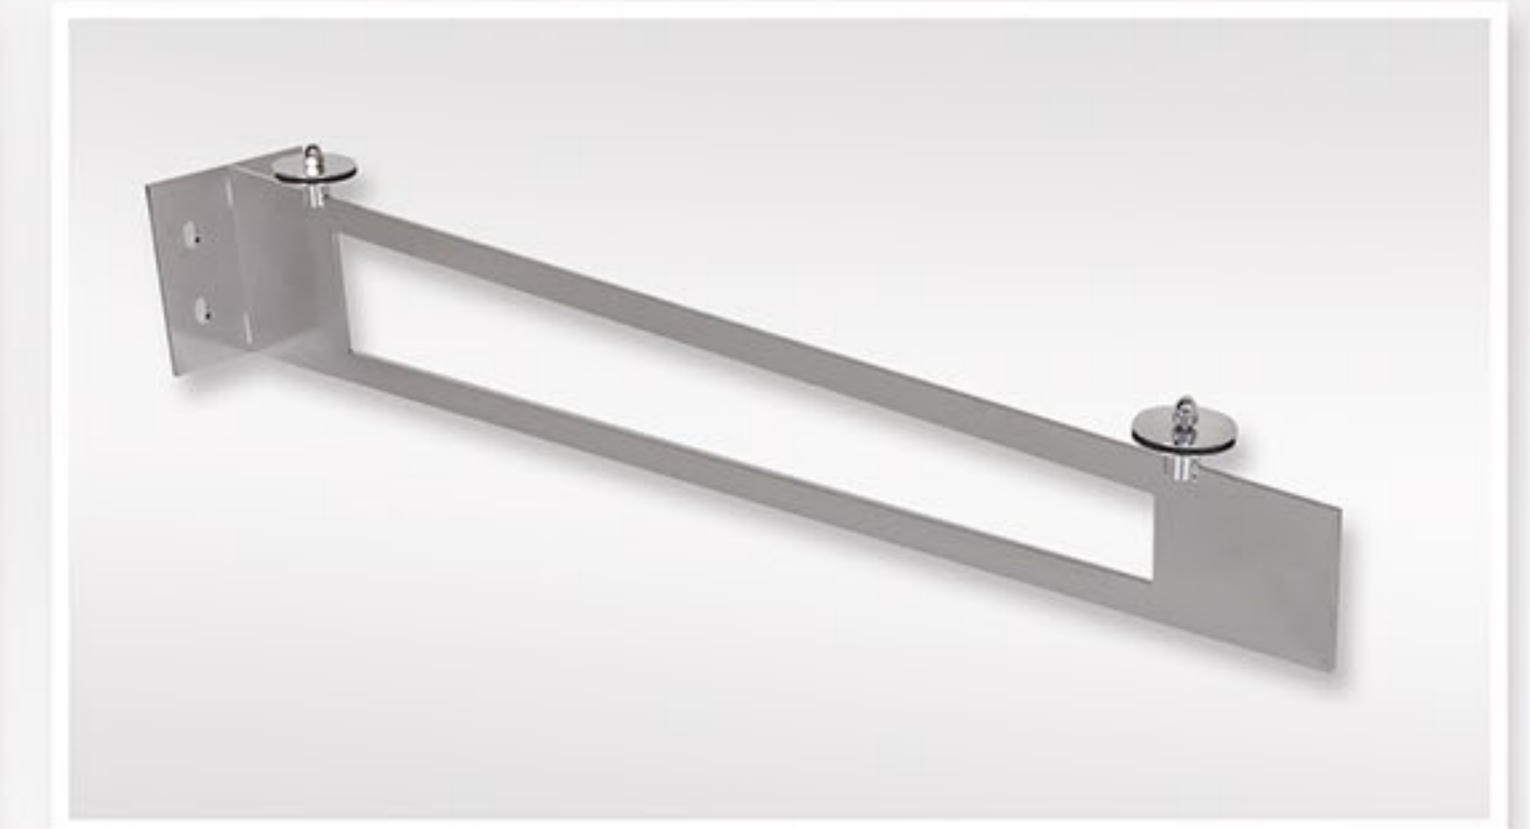

Modelle dieser Serie sind in Anlehnung an T-Träger aus dem Stahlbau gefertigt. Wir haben den T-Träger neu interpretiert und ein technisch anmutendes Vordach entwickelt.

Beim Modell Kamet sind vier Kreise in die Konsolen gelasert.

Schwert-Variante, pro Konsole zwei gelaserte Ausschnitte.
Dadurch wird beim Modell Zugspitze eine filigrane Wirkung erzielt.

In folgenden Standardmaßen erhältlich: 140 cm / 100 cm 160 cm / 100 cm 180 cm / 100 cm
Weitere Abmessungen auf Anfrage möglich.

Modellname:

MATTERHORN

Serie: **Schwert**

Material:

Konsolen in Ausführung Edelstahl (1.4301), im Vollbad gebeizt und elektrolytisch poliert. Somit ist ein optimaler Korrosionsschutz gewährleistet. Die Verglasung besteht aus Verbundsicherheitsglas (VSG/TVG)

Schwert-Variante, ein großer Ausschnitt pro Konsole.
Der reduzierte Materialanteil charakterisiert das Modell Matterhorn.

In folgenden Standardmaßen erhältlich: 140 cm / 100 cm 160 cm / 100 cm 180 cm / 100 cm