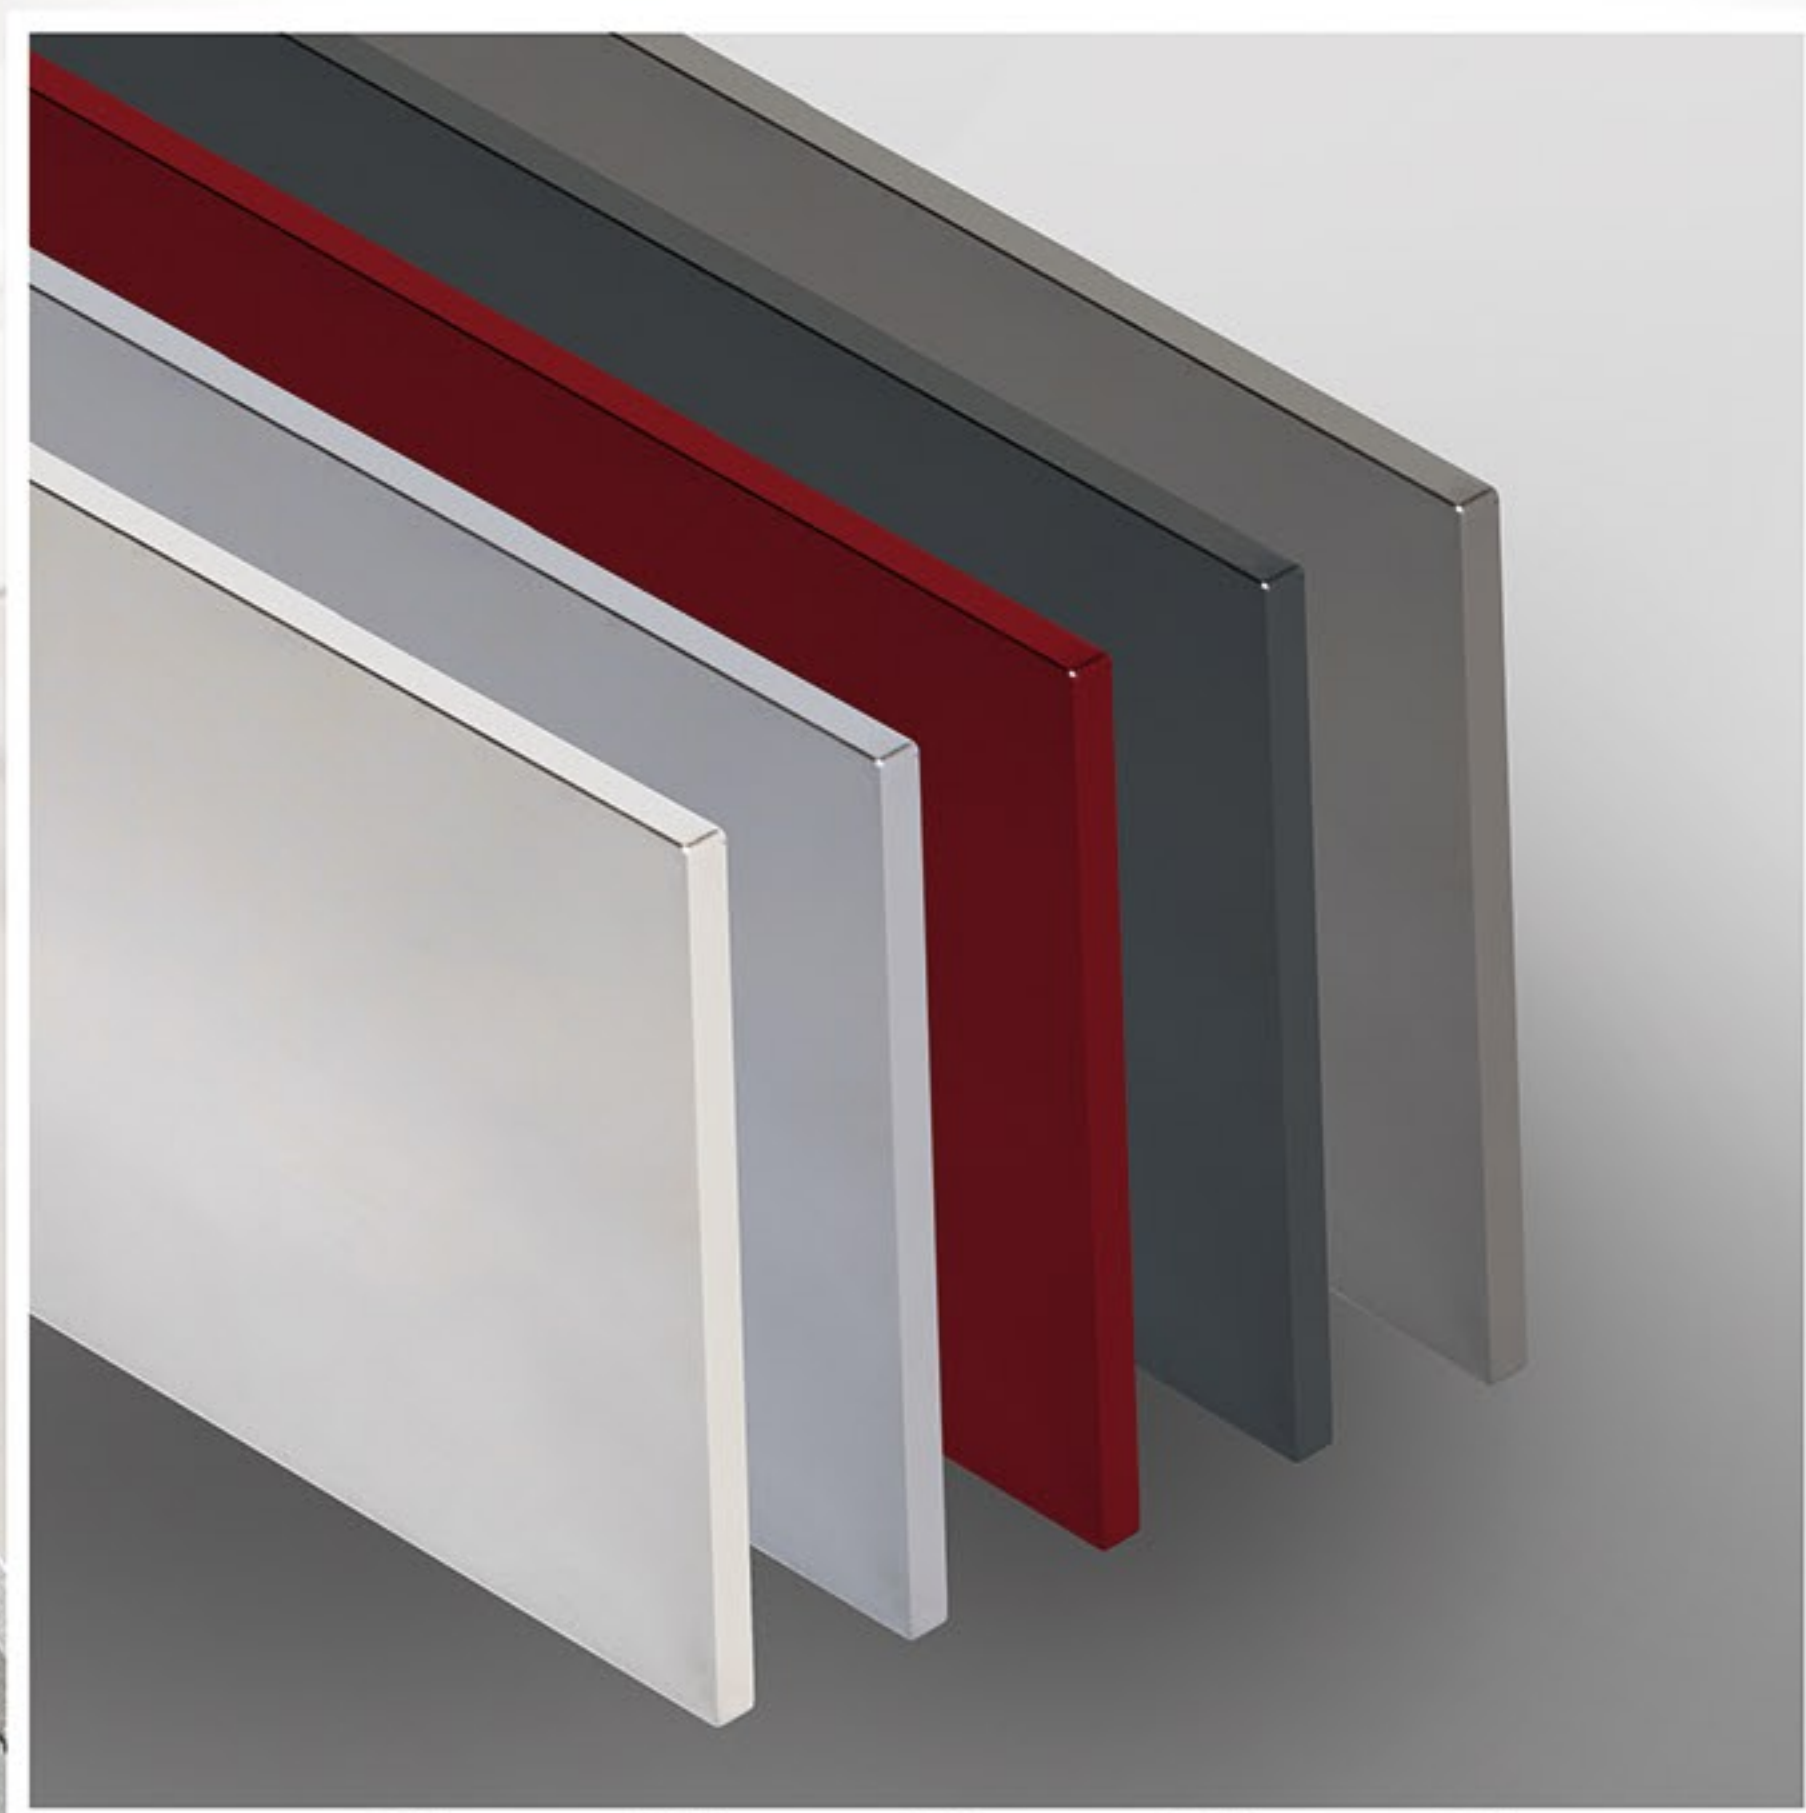

Wir bieten eine BUNTE VIELFALT

Sämtliche Vordächer erhalten Sie auf Wunsch gegen Mehrpreis pulverbeschichtet in Feinstruktur in folgenden Farbtönen:

RAL 9016

RAL 9007

RAL 3005

RAL 7016

RAL 9007

Weitere Farbtöne auf Anfrage.

Alle Modelle im Überblick

Serie T-Träger

KAMET

MAKALU

EVEREST

Serie Schwert

MATTERHORN

ZUGSPITZE

GROSSGLOCKNER

Serie Vierkantrohr

MONT BLANC

Serie Pult

KILIMANJARO

Vordächer von Synotec sind in folgenden Standardmaßen erhältlich:

140 cm / 100 cm

160 cm / 100 cm

180 cm / 100 cm

Weitere Abmessungen auf Anfrage möglich.

Haustürabbildungen mit freundlicher Genehmigung von www.noblesse.de