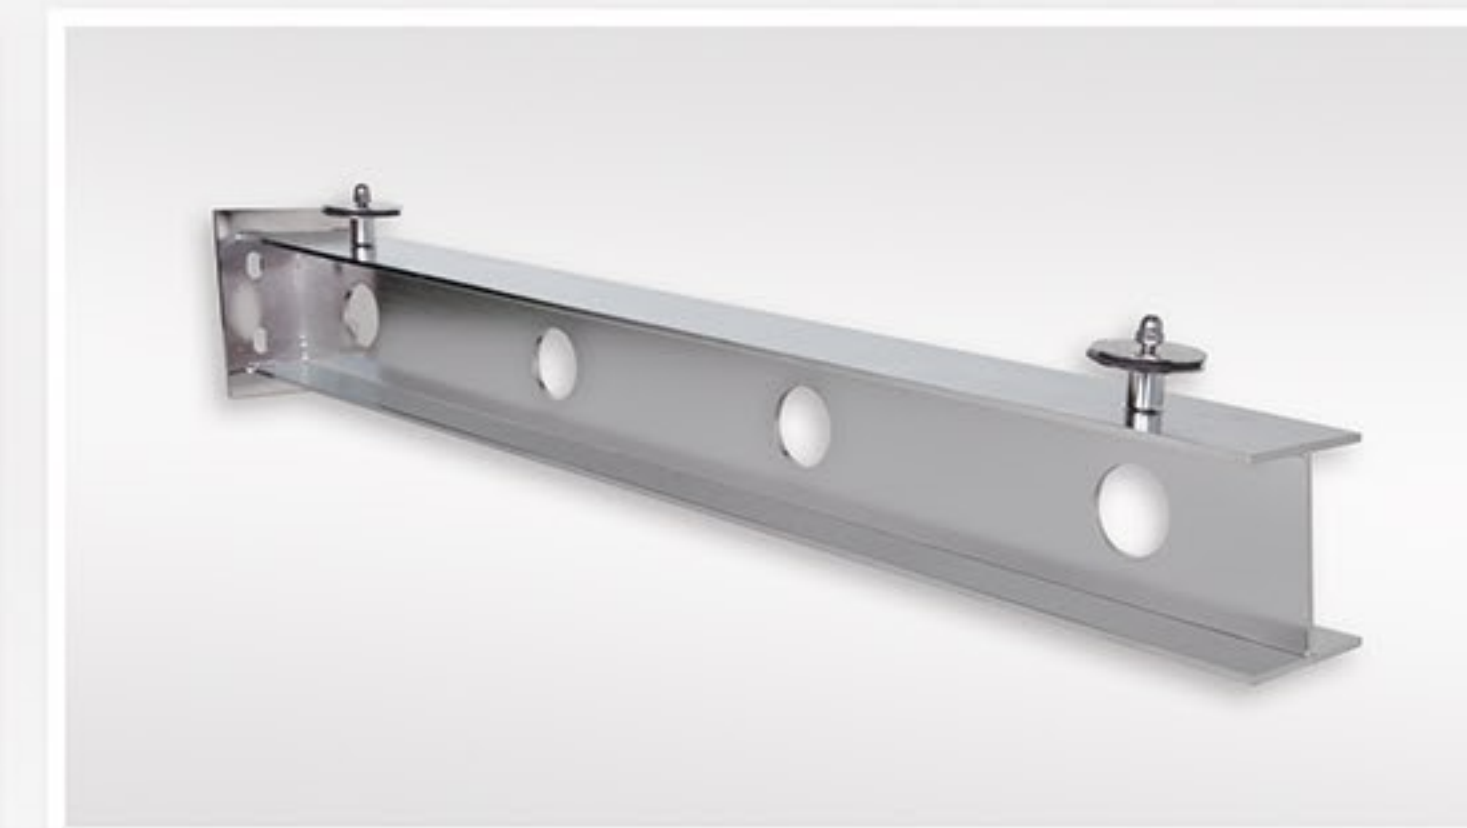

Ihr Benjamin Krauß
Geschäftsführender Gesellschafter

SCHLICHTE
ELEGANZ

auf das Wesentliche reduziert

Modellname:

KAMET

Serie: T-Träger

Material:

Konsolen in Ausführung Edelstahl (1.4301), im Vollbad gebeizt und elektrolytisch poliert. Somit ist ein optimaler Korrosionsschutz gewährleistet. Die Verglasung besteht aus Verbundsicherheitsglas (VSG/TVG)

Modelle dieser Serie sind in Anlehnung an T-Träger aus dem Stahlbau gefertigt. Wir haben den T-Träger neu interpretiert und ein technisch anmutendes Vordach entwickelt.

Beim Modell Kamet sind vier Kreise in die Konsolen gelasert.

In folgenden Standardmaßen erhältlich: 140 cm / 100 cm 160 cm / 100 cm 180 cm / 100 cm

Weitere Abmessungen auf Anfrage möglich.

Modellname:

MAKALU

Serie: T-Träger

Material:

Konsolen in Ausführung Edelstahl (1.4301), im Vollbad gebeizt und elektrolytisch poliert. Somit ist ein optimaler Korrosionsschutz gewährleistet. Die Verglasung besteht aus Verbundsicherheitsglas (VSG/TVG)

Modelle dieser Serie sind in Anlehnung an T-Träger aus dem Stahlbau gefertigt. Wir haben den T-Träger neu interpretiert und ein technisch anmutendes Vordach entwickelt.

Beim Modell Makalu sind zwei Rechtecke in die Konsolen gelasert.