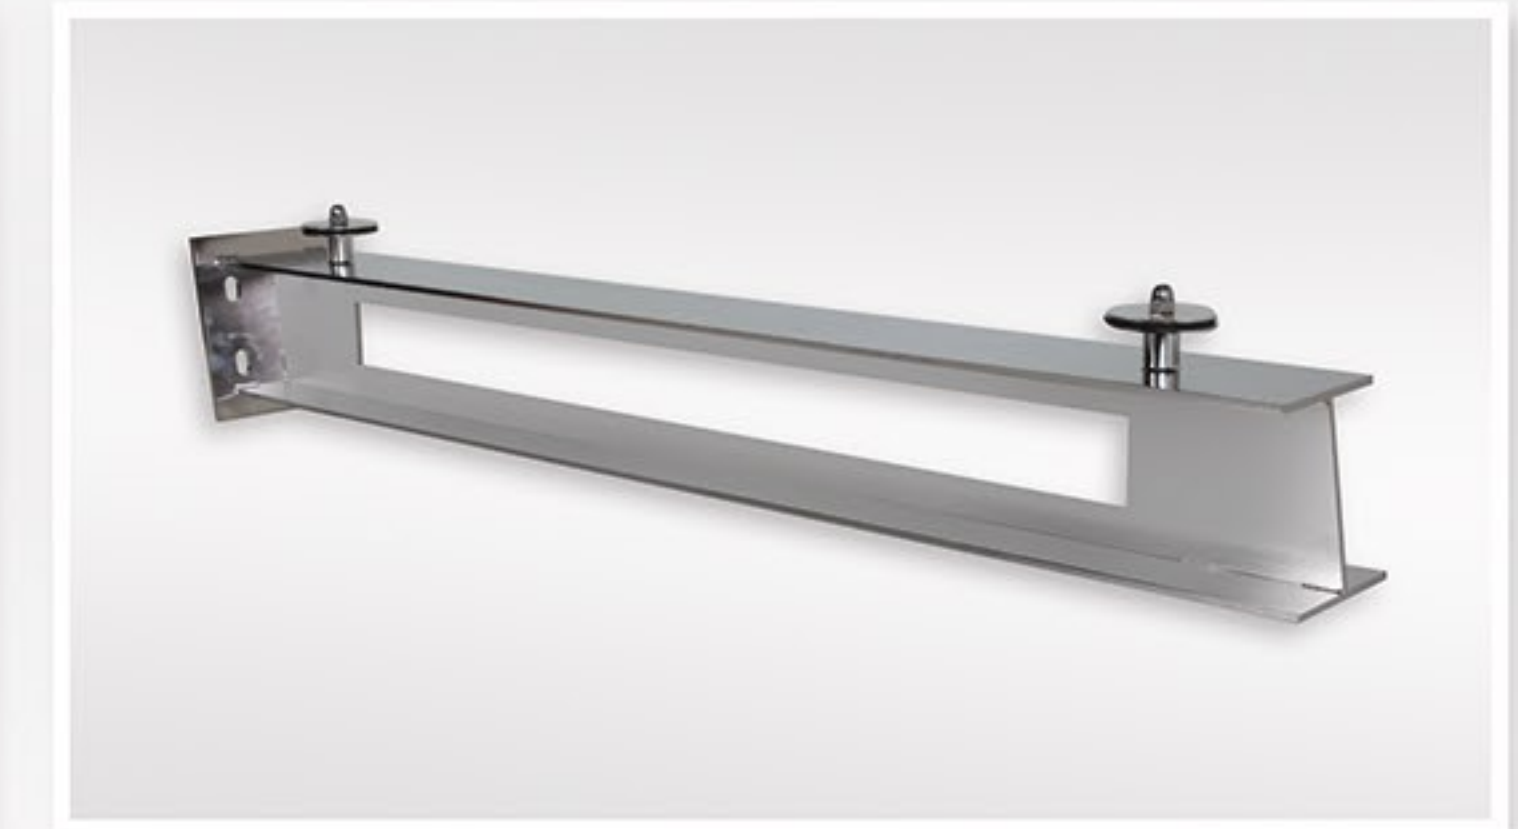

Ihr Benjamin Krauß
Geschäftsführender Gesellschafter

SCHLICHTE
ELEGANZ

auf das Wesentliche reduziert

Modellname:

KAMET

Serie: T-Träger

Material:

Konsolen in Ausführung Edelstahl (1.4301), im Vollbad gebeizt und elektrolytisch poliert. Somit ist ein optimaler Korrosionsschutz gewährleistet. Die Verglasung besteht aus Verbundsicherheitsglas (VSG/TVG)

Modelle dieser Serie sind in Anlehnung an T-Träger aus dem Stahlbau gefertigt. Wir haben den T-Träger neu interpretiert und ein technisch anmutendes Vordach entwickelt.

Beim Modell Kamet sind vier Kreise in die Konsolen gelasert.

In folgenden Standardmaßen erhältlich: 140 cm / 100 cm 160 cm / 100 cm 180 cm / 100 cm

Weitere Abmessungen auf Anfrage möglich.

Modellname:

EVEREST

Serie: T-Träger

Material:

Konsolen in Ausführung Edelstahl (1.4301), im Vollbad gebeizt und elektrolytisch poliert. Somit ist ein optimaler Korrosionsschutz gewährleistet. Die Verglasung besteht aus Verbundsicherheitsglas (VSG/TVG)

In folgenden Standardmaßen erhältlich: 140 cm / 100 cm 160 cm / 100 cm 180 cm / 100 cm

Weitere Abmessungen auf Anfrage möglich.

Modellname:

GROSSGLOCKNER

Serie: **Schwert**

Material:

Konsolen in Ausführung Edelstahl (1.4301), im Vollbad gebeizt und elektrolytisch poliert. Somit ist ein optimaler Korrosionsschutz gewährleistet. Die Verglasung besteht aus Verbundsicherheitsglas (VSG/TVG)