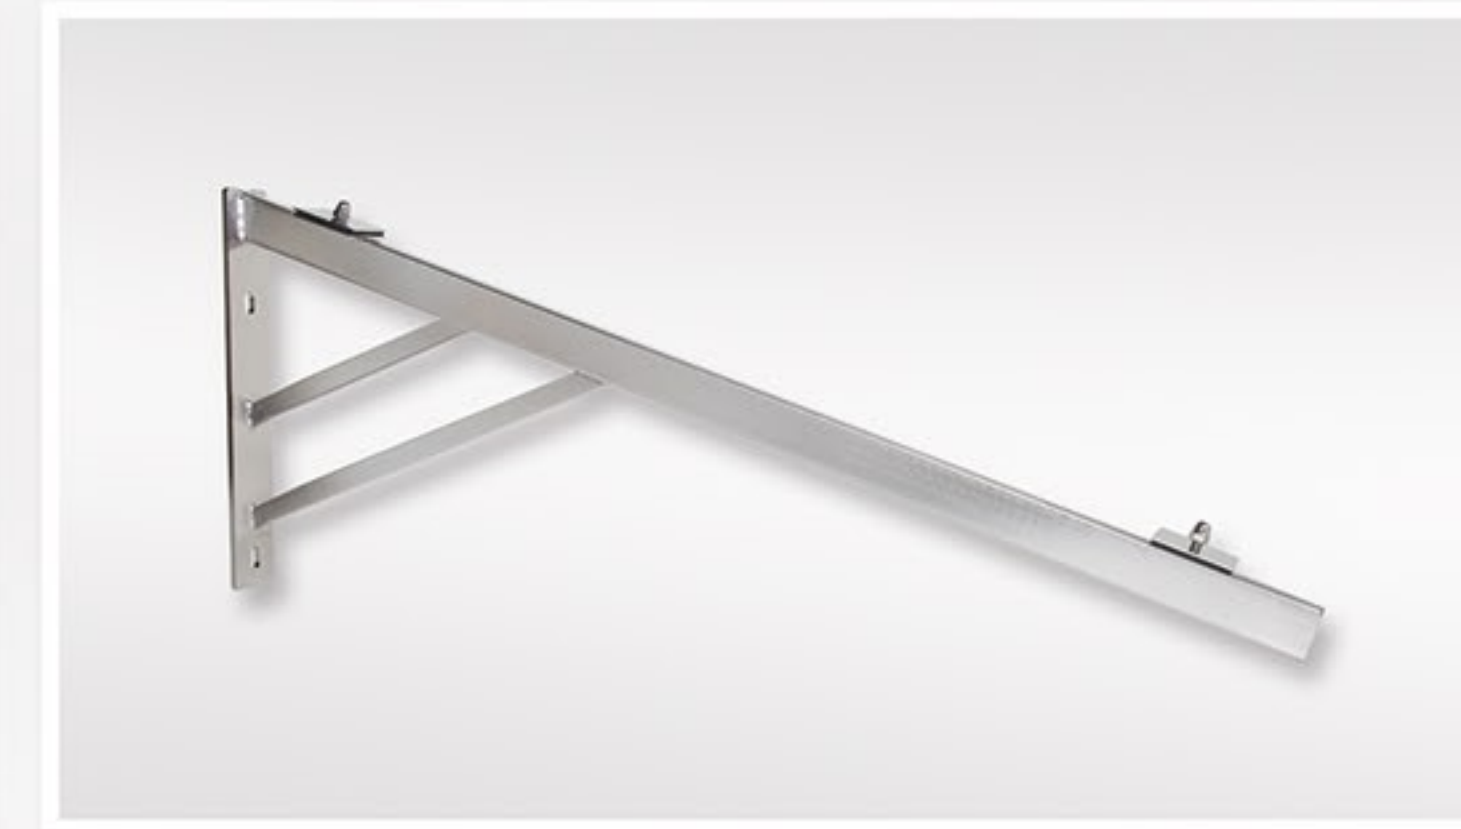

Ihr Benjamin Krauß
Geschäftsführender Gesellschafter

SCHLICHTE
ELEGANZ

auf das Wesentliche reduziert

Modellname:

KAMET

Serie: T-Träger

Material:

Konsolen in Ausführung Edelstahl (1.4301), im Vollbad gebeizt und elektrolytisch poliert. Somit ist ein optimaler Korrosionsschutz gewährleistet. Die Verglasung besteht aus Verbundsicherheitsglas (VSG/TVG)

Modelle dieser Serie sind in Anlehnung an T-Träger aus dem Stahlbau gefertigt. Wir haben den T-Träger neu interpretiert und ein technisch anmutendes Vordach entwickelt.

Beim Modell Kamet sind vier Kreise in die Konsolen gelasert.

Schwert-Variante, ein großer Ausschnitt pro Konsole.
Der reduzierte Materialanteil charakterisiert das Modell Matterhorn.

In folgenden Standardmaßen erhältlich: 140 cm / 100 cm 160 cm / 100 cm 180 cm / 100 cm

Weitere Abmessungen auf Anfrage möglich.

Modellname:

KILIMANJARO

Serie: Pult

Material:

Konsolen in Ausführung Edelstahl (1.4301), im Vollbad gebeizt und elektrolytisch poliert. Somit ist ein optimaler Korrosionsschutz gewährleistet. Die Verglasung besteht aus Verbundsicherheitsglas (VSG/TVG)