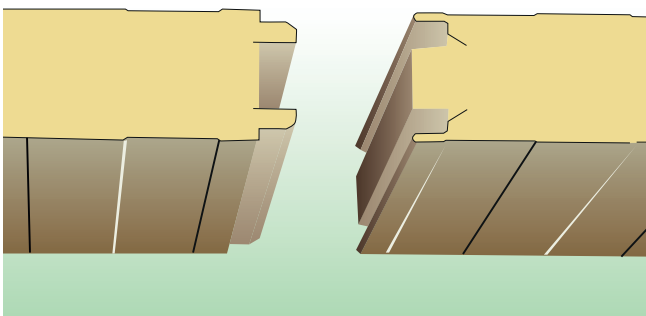

Sicht- und Sonnenschutz

Die freitragende ZWICK-Dachkonstruktion ergibt ganzjährig ein angenehmes Wohnklima für Mensch, Tier und Pflanze. Die tiefstehende Sonne im Frühjahr, Herbst und Winter scheint durch die senkrechten Scheiben teilweise bis in die dahinter liegenden Räume, wohingegen die Sommersonne wohligen Schatten wirft. Unser Klimadach mit hohem kw von 0,29 im Deckenbereich verspricht im Sommer Kühle, im Winter dagegen gleichbleibende Raumtemperatur, ohne den störenden „Kopf-heiß-Fuss-kalt-Effekt“. Durch die weiße reflektierende Deckenschicht entsteht unter normalen Bedingungen kein Lichtverlust in den dahinter liegenden Räumen.