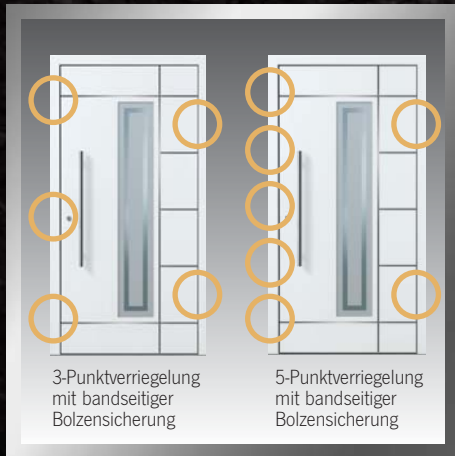

Sicherheit:
Ist bei uns selbstverständlich ...

GRUNDAUSSTATTUNG

automatisches Schloss

Diese AluDesign-Türen sind bereits in der Grundausstattung mit automatischer 3-Punktverriegelung ausgestattet. Selbstverriegelnde Verschluss-Systeme ersetzen manuelles Verschließen mit dem Schlüssel. Beim Zuziehen der Tür werden automatisch sichernde Riegel ausgefahren. Motorisierte Schösser für noch höheren Bedienkomfort, 5-Punktverriegelungen und weitere Schlossvarianten sind optional lieferbar.