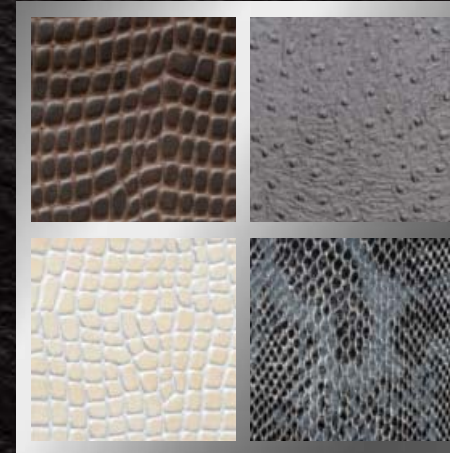

feinste Lederimitate

Für extravagantes Ambiente auf der Innenseite! Die Oberflächenstrukturen wirken täuschend echt. Materialbeschaffenheit und Qualität dieser Lederimitate sind zertifiziert. Sie sind robust, langlebig und pflegeleicht. Lassen Sie sich anhand von Originalmustern inspirieren.

> Beispiele auf Seite 73