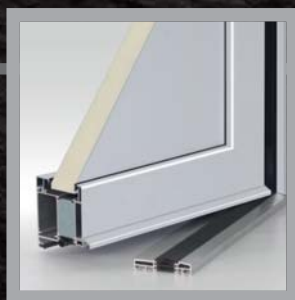

Oder Sie wählen eine andere Ausführungsvariante ...

Als **Ausführung** bezeichnet man die Verbindungsart von Türfüllung und Türflügel. Sie bestimmt die Optik und den Grad der Wärmedämmung.