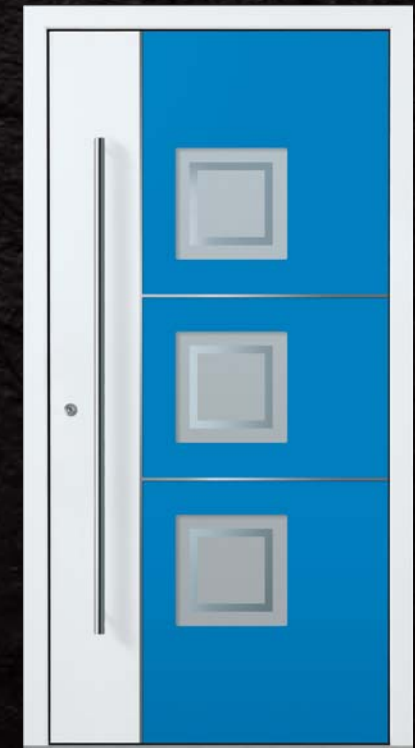

Modell **Udine - 73 KA G03**
Edelstahl-Lisenen / Applikation RAL 9016 FS
Motivsandstrahlung

Griff 03 040 011 / G1400 (Griff-Paket A)
Farbe RAL 9016 FS / RAL 5015 Himmelblau FS

Ausstattung ☒ 1-seitig flügelüberd. ☐ Glasfalz
lieferbar in: ☒ 2-seitig flügelüberd. ☐ Vollblatt

wie Abb. **4.298,- €** inkl. MwSt., zzgl. Montage
1-seitig flügelüberdeckend (Ausführungs-Paket 1)