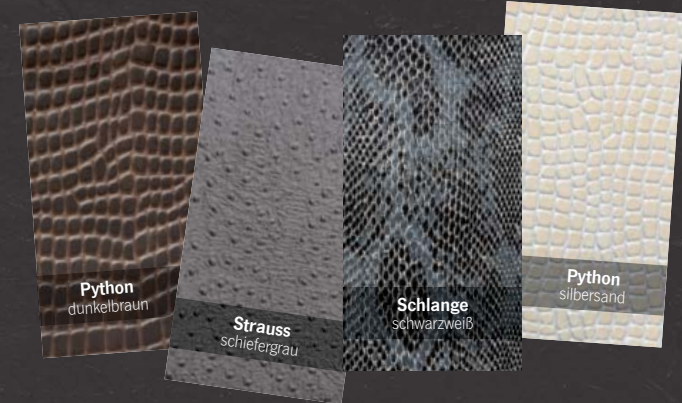

Lederimitate als Zusatzausstattung

Für extravagantes Ambiente sind diese Lederimitate genau richtig. Sie sind robust, langlebig und pflegeleicht. Die Lederoptik auf der Türinnenseite bieten wir in 3 Flächenvarianten an.