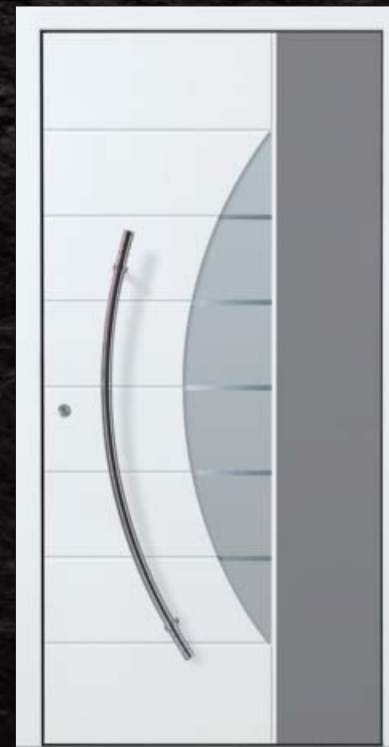

Modell **Dresden - 13 KA G03**
Nut-Design / Applikation RAL 9007 FS
Motivsandstrahlung

Griff 03 404 020 (Griff-Paket E)
Farbe RAL 9016 Verkehrsweiß FS

Ausstattung ☒ 1-seitig flügelüberd. ☐ Glasfalz
lieferbar in: ☒ 2-seitig flügelüberd. ☐ Vollblatt

wie Abb. **4.598,- €** inkl. MwSt., zzgl. Montage
1-seitig flügelüberdeckend (Ausführungs-Paket 1)