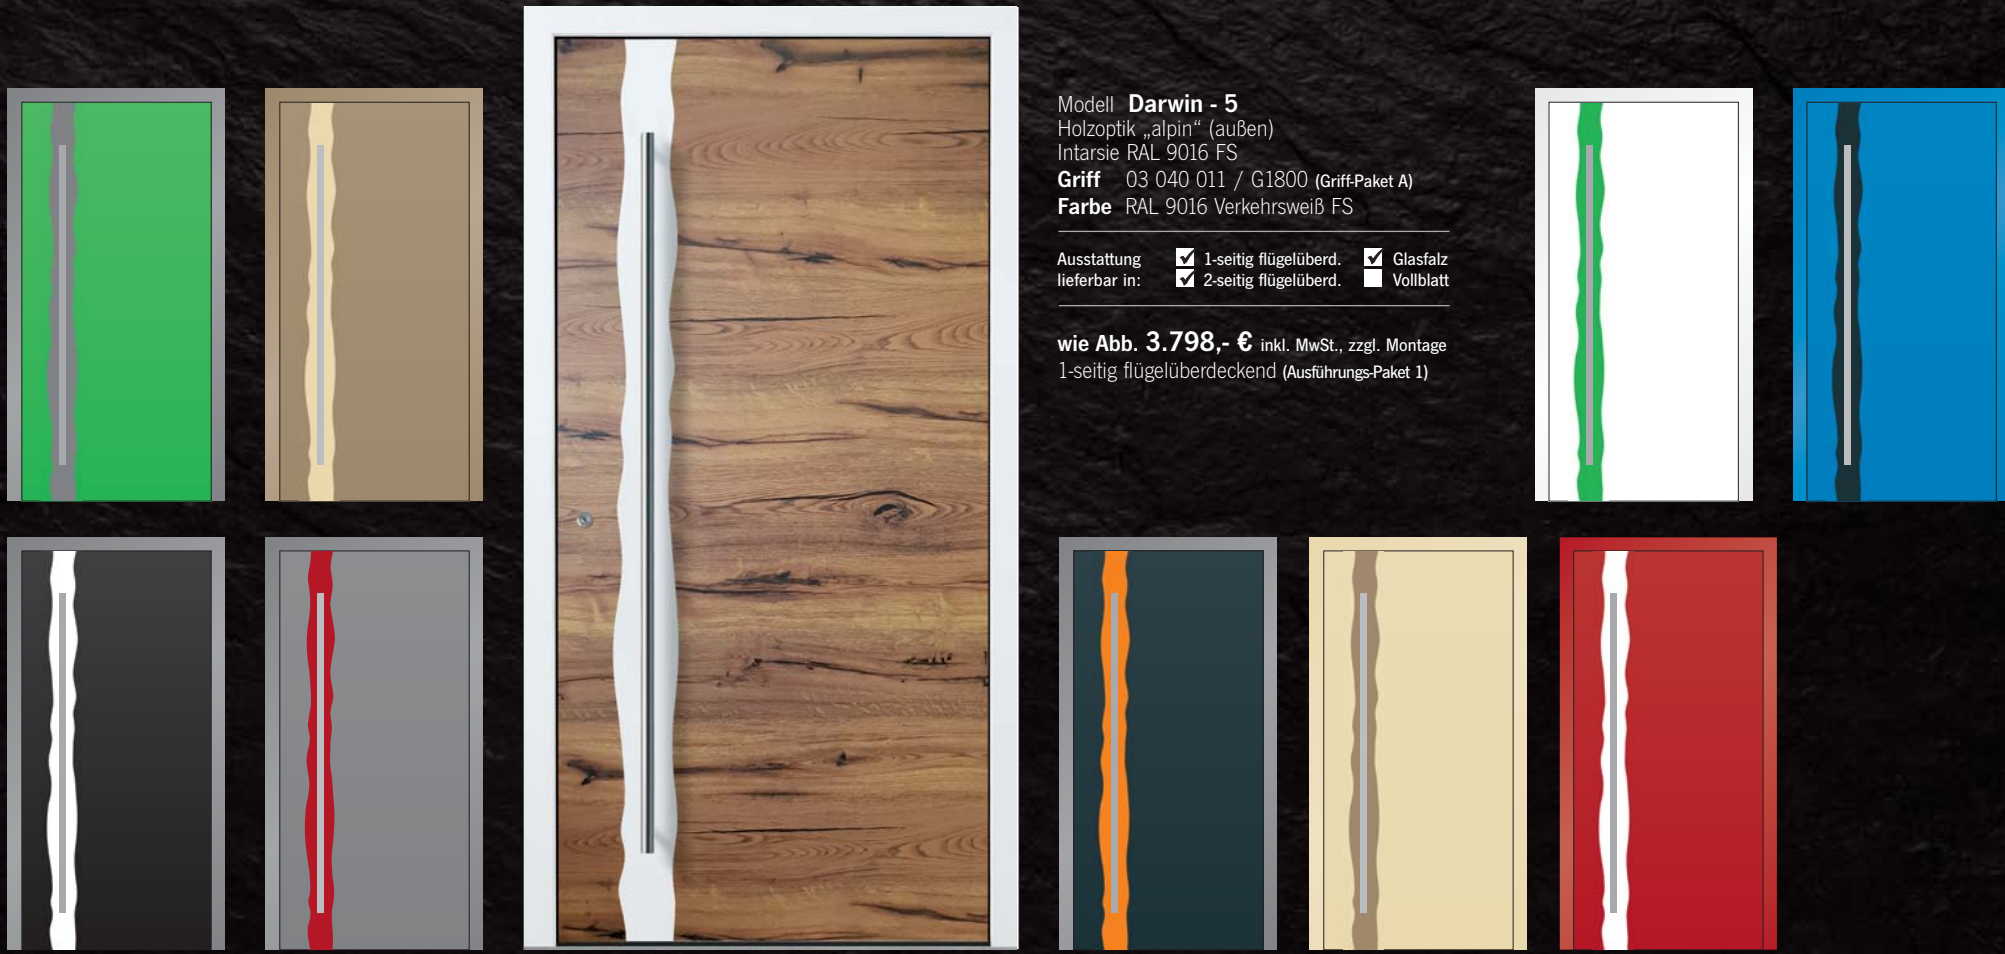

Farben, Farben, Farben:
Sie haben die Wahl ... finden Sie Ihre persönliche Kombination.

Modell **Darwin - 5**
Holzoptik „alpin“ (außen)
Intarsie RAL 9016 FS
Griff 03 040 011 / G1800 (Griff-Paket A)
Farbe RAL 9016 Verkehrsweiß FS

Ausstattung ☒ 1-seitig flügelüberd. ☒ Glasfalz
lieferbar in: ☒ 2-seitig flügelüberd. ☐ Vollblatt

wie Abb. **3.798,- €** inkl. MwSt., zzgl. Montage
1-seitig flügelüberdeckend (Ausführungs-Paket 1)